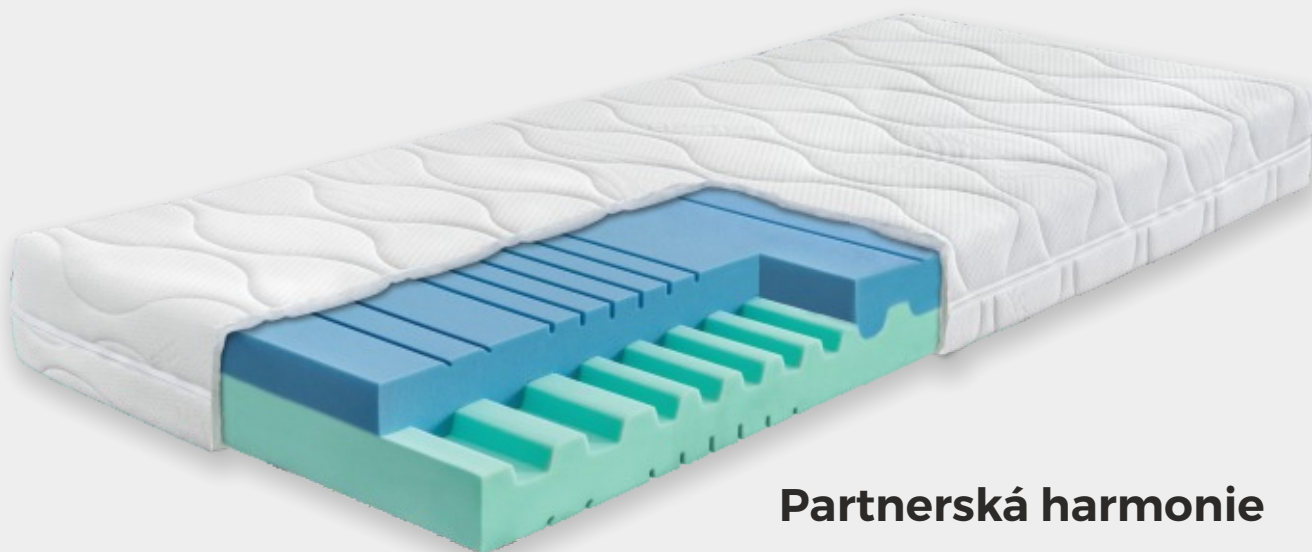

Juna

Partnerská harmonie

Nosnost

DLE VÝŠKY MATRACE

Opora

5 ZÓN

Materiál

HYBRIDNÍ PĚNA

Záruka

3 ROKY

Partnerská harmonie

Stejně jako bohyně Juno přináší do života párů harmonii a lásku, tak matrace Juna přináší harmonii do partnerského spánku. Juna je víc než jen matrace - je to symfonie precizní technologie a dokonalého komfortu.

- KOMBINACE DVOU DRUHŮ HYBRIDNÍ PĚNY
- IDEÁLNÍ MATRACE PRO PÁRY
- VYSOKÝ KOMFORT
- OTEVŘENÁ BUNĚČNÁ STRUKTURA PRO LEPŠÍ CÍRKULACI VZDUCHU

Potah Medicott

Revoluční látka, se kterou si můžete být jistí, že vaše matrace bude čistá, bezpečná a zdravá.

Proč Medicott?

- Speciálně ošetřená bavlna zabraňuje pronikání vlhkosti a vzniku plísní
- Zabraňování výskytu roztočů
- Nulový obsah fungicidů a mikrocidů
- Ekologická šetrnost

TUHOST
MĚKKÁ - STŘEDNÍ

MĚKČÍ
RAMENNÍ
OBLAST

VÝŠKA
MATRACE

POTAH
MEDICOTT

SNADNO
PRATELNÝ
POTAH

ANTI
ALERGENNÍ
ÚPRAVA