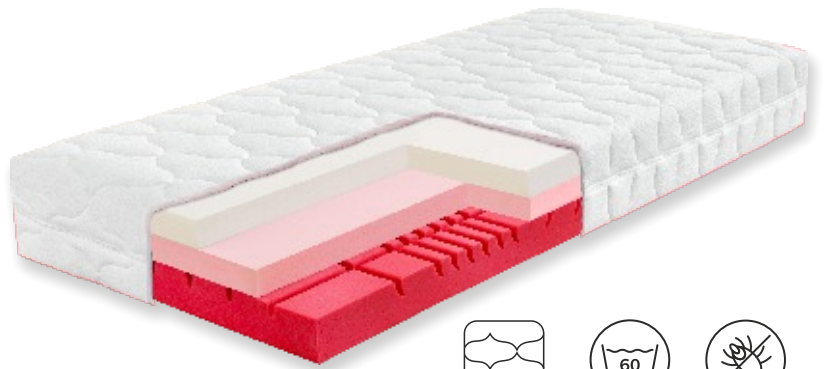

Arella Soft +

Matrace Arella Soft+ je oproti matraci Arella+ vyrobena z pěny s nižším odporem proti stlačení, což z ní činí ideální pro milovníky měkkých matrací. Přejděte na matraci Arella Soft+ a zažijte opravdový andělský spánek.

Arella Visco +

Matrace Arella Visco+ kombinuje obě varianty studené pěny s nižším a vyšším odporem proti stlačení. Navíc je obohacena o vrstvu paměťové pěny, která úspěšně zmírňuje bolest a otlačení všech partií.