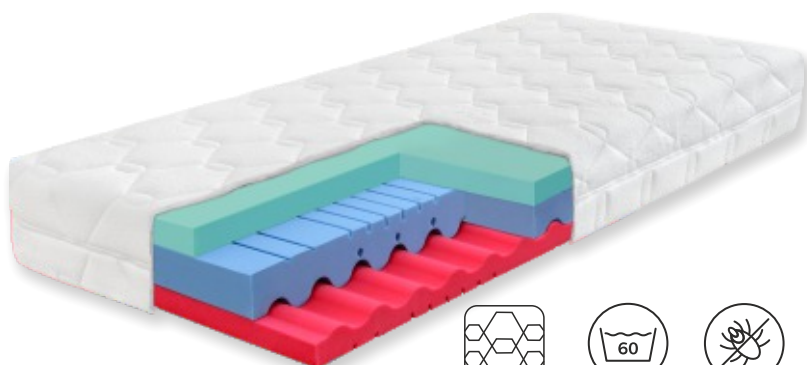

Proč Bamboo?

- Měkkost a pohodlí
- Absorpce vlhkosti
- Antistatické vlastnosti
- Regulace teploty
- Ekologická udržitelnost

Dia Hi

Matrace Dia Hi je vylepšenou verzí naší oblíbené matrace Dia. Využívá kombinaci pružné hybridní pěny, studené pěny s vysokou objemovou hmotností (50 kg/m³) a unikátního průřezu pro maximální pohodlí.

HY PĚNA
+ HR PĚNA

TUHOST
MĚKKÁ - STŘEDNÍ

MĚKČÍ
RAMENNÍ
OBLAST

VÝŠKA
MATRACE

NOSNOST DLE
VÝŠKY MATRACE

POTAH
BAMBOO

SNADNO
PRATELNÝ
POTAH

ANTI
ALERGENNÍ
ÚPRAVA

Dia Relax Hi

Matrace Dia Relax Hi je oproti matraci Dia Hi obohacena navíc o vrstvu měkké hybridní pěny. Ta dokonale odpruží tlak vašeho těla tak, že může dojít k okamžitému uvolnění svalů a relaxaci.

2x HY PĚNA
+ HR PĚNA

Matrace Dia Visco Hi je oproti matraci Dia Hi obohacena o vrstvu paměťové pěny. Ta se naprosto poddá tvaru vašeho těla, zmírní tlak na jednotlivé části a zamezí bolesti zad, kloubů či kolen. Prostřední vrstva z hybridní pěny dokonale odpruží tlak vašeho těla tak, že může dojít k okamžitému uvolnění svalů a relaxaci.