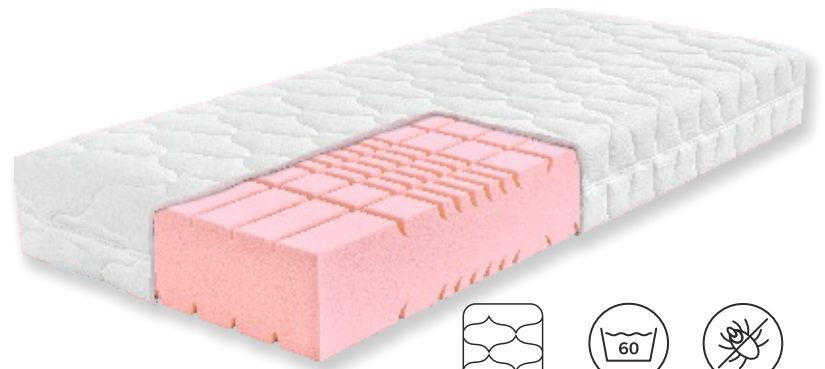

AHORN

Arella +

Andělská matrace Arella+ představuje vrchol pohodlí a kvality spánku. Matrace je vyrobena ze HR pěny s objemovou hmotností 50 kg/m³. Tato pěna je obohacena o unikátní antidekubitní prořezy inspirované andělskými křídly. S matrací Arella+ zažijte opravdový andělský spánek.

HR PĚNA

TUHOST
STŘEDNÍ

MĚKČÍ
RAMENNÍ
OBLAST

VÝŠKA
MATRACE

NOSNOST

POTAH
TENCEL

SNADNO
PRATELNÝ
POTAH

ANTI
ALERGENNÍ
ÚPRAVA

Arella Soft +

Matrace Arella Soft+ je oproti matraci Arella+ vyrobena z pěny s nižším odporem proti stlačení, což z ní činí ideální pro milovníky měkkých matrací. Přejděte na matraci Arella Soft+ a zažijte opravdový andělský spánek.