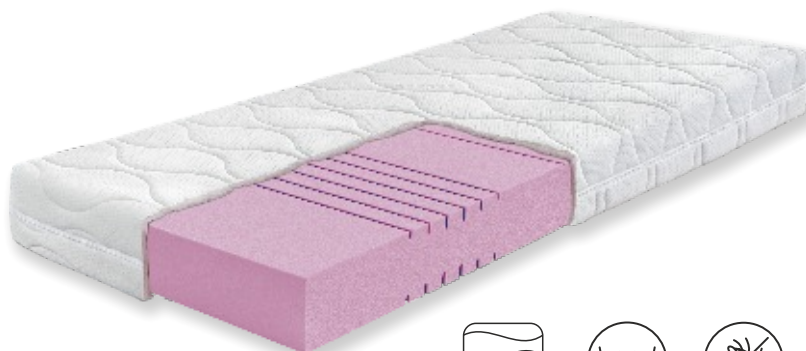

Una Soft

Matrace Una Soft je vytvořena z revoluční hybridní pěny s nízkým odporem proti stlačení. Je ideální matrací pro všechny milovníky měkkých matrací.

HYBRIDNÍ
PĚNA

TUHOST
MĚKKÁ

MĚKČÍ
RAMENNÍ
OBLAST

VÝŠKA
MATRACE

NOSNOST DLE
VÝŠKY MATRACE

POTAH
MEDICOTT

SNADNO
PRATELNÝ
POTAH

ANTI
ALERGENNÍ
ÚPRAVA

Una Hard

Matrace Una Hard je vytvořena z revoluční hybridní pěny s vysokým odporem proti stlačení. Je ideální pro všechny milovníky tvrdých matrací.