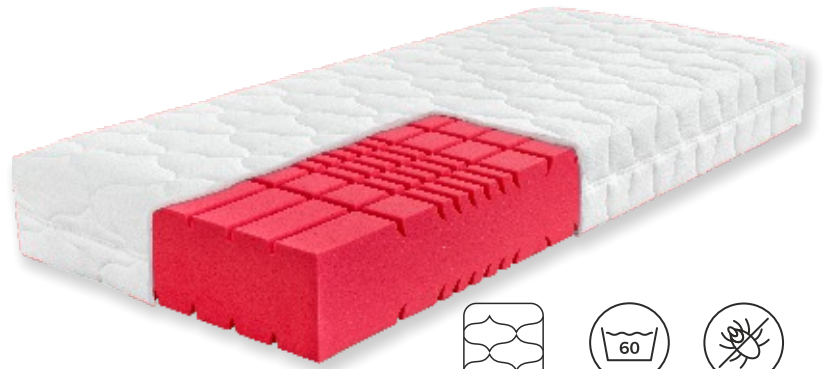

podpora prokrvení těla a zamezení vzniku proleženin

Potah Tencel

Lyocelové vlákno získávané z botanických surovin nabízí mnoho výhod pro komfort spánku a péči o životní prostředí.

Proč Tencel?

- Schopnost regulovat vlhkost
- Hladká struktura
- Odolnost vůči bakteriím
- Ekologická šetrnost

AHORN

Arella +

Andělská matrace Arella+ představuje vrchol pohodlí a kvality spánku. Matrace je vyrobena ze HR pěny s objemovou hmotností 50 kg/m³. Tato pěna je obohacena o unikátní antidekubitní prořezy inspirované andělskými křídly. S matrací Arella+ zažijte opravdový andělský spánek.