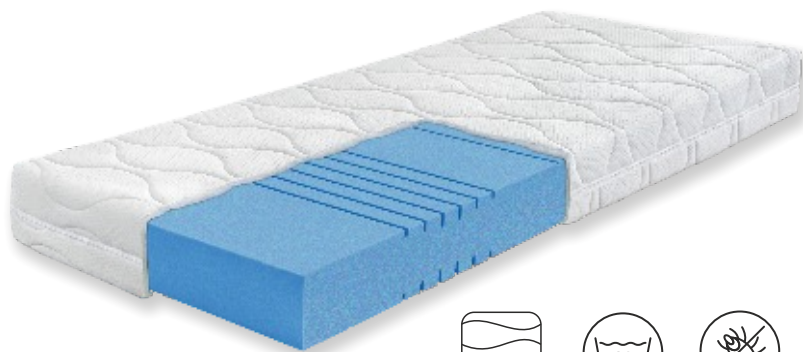

- **REVOLUČNÍ HYBRIDNÍ PĚNA KOMBINUJÍCÍ NEJLEPŠÍ VLASTNOSTI HR A PUR PĚNY**
- **MATERIÁL BUDOUCNOSTI**
- **ODLEHČENÍ TLAKU**
- **OTEVŘENÁ BUNĚČNÁ STRUKTURA PRO LEPŠÍ CÍRKULACI VZDUCHU**

Potah Medicott

Revoluční látka, se kterou si můžete být jistí, že vaše matrace bude čistá, bezpečná a zdravá.

Proč Medicott?

- Speciálně ošetřená bavlna zabraňuje pronikání vlhkosti a vzniku plísní
- Zabraňování výskytu roztočů
- Nulový obsah fungicidů a mikrocidů
- Ekologická šetrnost

AHORN

Una

Matrace Una je vytvořena z revoluční hybridní pěny. Ideálně se přizpůsobuje vašemu tělu, poskytuje optimální podporu a zajišťuje zdravý, regenerující spánek.

Una Soft

Matrace Una Soft je vytvořena z revoluční hybridní pěny s nízkým odporem proti stlačení. Je ideální matrací pro všechny milovníky měkkých matrací.

HYBRIDNÍ
PĚNA

TUHOST
MĚKKÁ

MĚKČÍ
RAMENNÍ
OBLAST

VÝŠKA
MATRACE