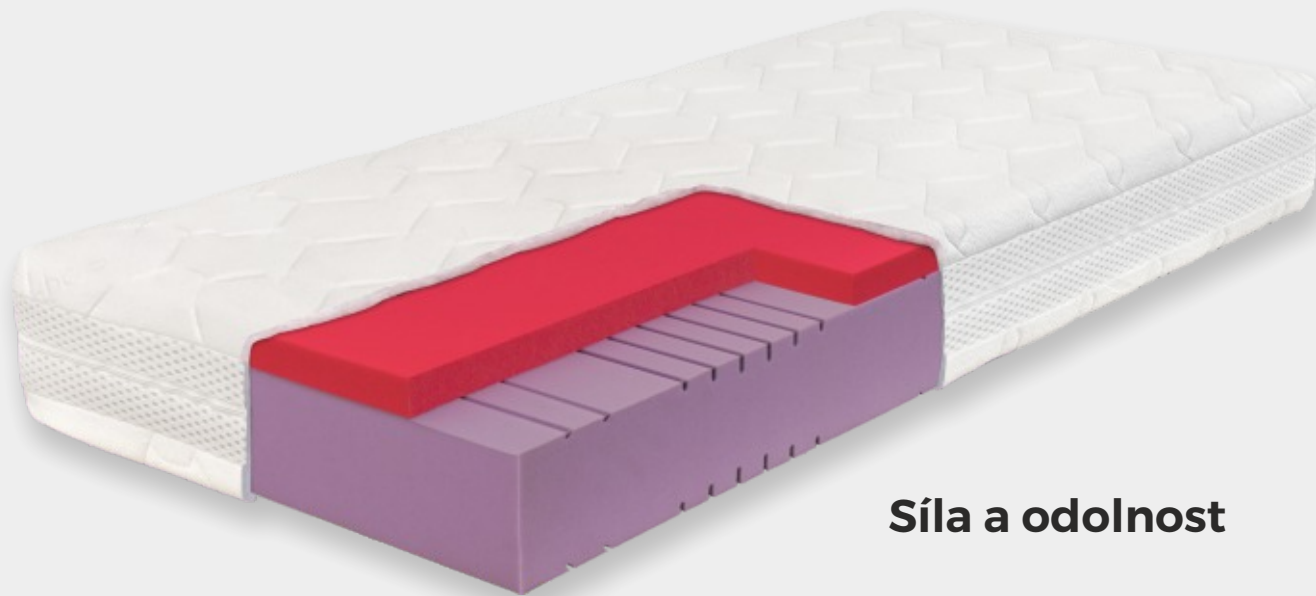

- KOMBINACE DVOU DRUHŮ HYBRIDNÍ PĚNY
- IDEÁLNÍ MATRACE PRO PÁRY
- VYSOKÝ KOMFORT
- OTEVŘENÁ BUNĚČNÁ STRUKTURA PRO LEPŠÍ CÍRKULACI VZDUCHU

Potah Medicott

Revoluční látka, se kterou si můžete být jistí, že vaše matrace bude čistá, bezpečná a zdravá.

VÝŠKA
MATRACE

POTAH
MEDICOTT

SNADNO
PRATELNÝ
POTAH

ANTI
ALERGENNÍ
ÚPRAVA

Fortis

Síla a odolnost

Nosnost

180
kg

- **HYBRIDNÍ PĚNA S VYSOKÝM ODPOREM PROTI STLAČENÍ**
- **HR PĚNA S VYSOKOU OBJEMOVOU HMOTNOSTÍ**
- **OPTIMÁLNÍ PODPORA PRO CELÉ TĚLO**

Potah Bamboo

Inovativní materiál vytvořený z přírodních bambusových vláken. Svými vlastnostmi vybízí k použití jako potah luxusních matrací. Mřížka v bocích potahu pomáhá odvádět teplo a vlhkost z jádra matrace.