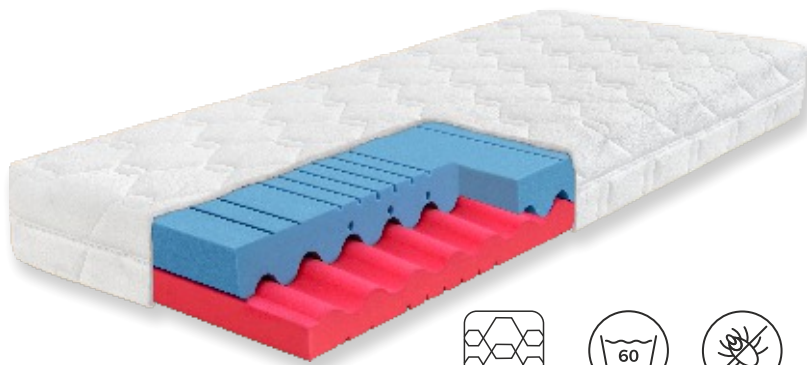

Una Soft

Matrace Una Soft je vytvořena z revoluční hybridní pěny s nízkým odporem proti stlačení. Je ideální matrací pro všechny milovníky měkkých matrací.

HYBRIDNÍ
PĚNA

TUHOST
MĚKKÁ

MĚKČÍ
RAMENNÍ
OBLAST

VÝŠKA
MATRACE

- VYSOKÁ OBJEMOVÁ HMOTNOST PĚN 50 kg/m³
- UNIKÁTNÍ PRŮŘEZY VE TVARU KAPKY
PRO ODVOD VLHKOSTI
- VZDUŠNOST
- ZMĚKČENÍ V OBLASTI RAMEN

Potah Bamboo

Inovativní materiál vytvořený z přírodních bambusových vláken. Svými vlastnostmi vybízí k použití jako potah luxusních matrací.

Proč Bamboo?

- Měkkost a pohodlí
- Absorpce vlhkosti
- Antistatické vlastnosti
- Regulace teploty
- Ekologická udržitelnost

Dia Hi

Matrace Dia Hi je vylepšenou verzí naší oblíbené matrace Dia. Využívá kombinaci pružné hybridní pěny, studené pěny s vysokou objemovou hmotností (50 kg/m³) a unikátního průřezu pro maximální pohodlí.

Dia Relax Hi

Matrace Dia Relax Hi je oproti matraci Dia Hi obohacena navíc o vrstvu měkké hybridní pěny. Ta dokonale odpruží tlak vašeho těla tak, že může dojít k okamžitému uvolnění svalů a relaxaci.

2x HY PĚNA
+ HR PĚNA