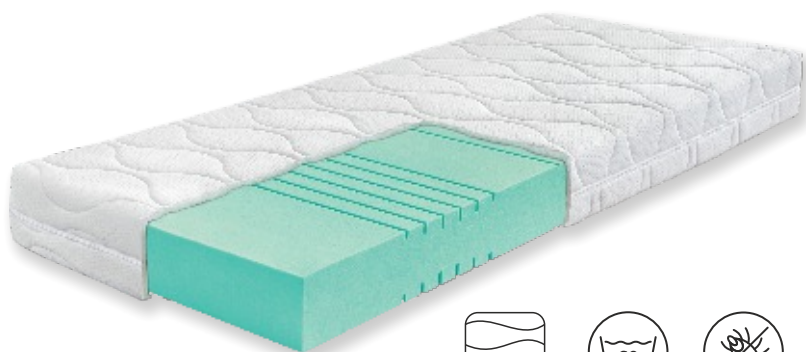

HYBRIDNÍ
PĚNA

TUHOST
STŘEDNÍ

MĚKČÍ
RAMENNÍ
OBLAST

VÝŠKA
MATRACE

NOSNOST DLE
VÝŠKY MATRACE

POTAH
MEDICOTT

SNADNO
PRATELNÝ
POTAH

ANTI
ALERGENNÍ
ÚPRAVA

Una Soft

Matrace Una Soft je vytvořena z revoluční hybridní pěny s nízkým odporem proti stlačení. Je ideální matrací pro všechny milovníky měkkých matrací.

HYBRIDNÍ
PĚNA

TUHOST
MĚKKÁ

MĚKČÍ
RAMENNÍ
OBLAST

VÝŠKA
MATRACE

NOSNOST DLE
VÝŠKY MATRACE

POTAH
MEDICOTT

SNADNO
PRATELNÝ
POTAH

ANTI
ALERGENNÍ
ÚPRAVA

Una Hard

Matrace Una Hard je vytvořena z revoluční hybridní pěny s vysokým odporem proti stlačení. Je ideální pro všechny milovníky tvrdých matrací.