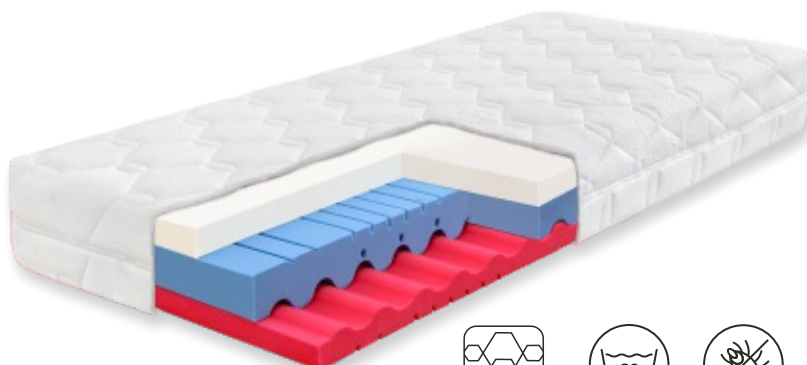

Una Soft

Matrace Una Soft je vytvořena z revoluční hybridní pěny s nízkým odporem proti stlačení. Je ideální matrací pro všechny milovníky měkkých matrací.

HYBRIDNÍ
PĚNA

TUHOST
MĚKKÁ

MĚKČÍ
RAMENNÍ
OBLAST

VÝŠKA
MATRACE

Dia Relax Hi

Matrace Dia Relax Hi je oproti matraci Dia Hi obohacena navíc o vrstvu měkké hybridní pěny. Ta dokonale odpruží tlak vašeho těla tak, že může dojít k okamžitému uvolnění svalů a relaxaci.

2x HY PĚNA
+ HR PĚNA

TUHOST
MĚKKÁ - STŘEDNÍ

MĚKČÍ
RAMENNÍ
OBLAST

VÝŠKA
MATRACE

NOSNOST

POTAH
BAMBOO

SNADNO
PRATELNÝ
POTAH

ANTI
ALERGENNÍ
ÚPRAVA

Dia Visco Hi

Matrace Dia Visco Hi je oproti matraci Dia Hi obohacena o vrstvu paměťové pěny. Ta se naprosto poddá tvaru vašeho těla, zmírní tlak na jednotlivé části a zamezí bolesti zad, kloubů či kolen. Prostřední vrstva z hybridní pěny dokonale odpruží tlak vašeho těla tak, že může dojít k okamžitému uvolnění svalů a relaxaci.